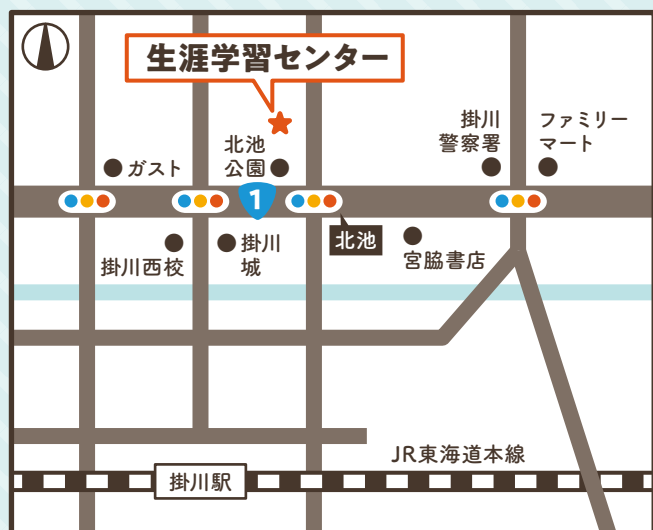

- マッサージ
- 体操 ● ゲーム

体験する

- 手話 ● 点字
- 福祉車両

見る

- ダンス ● 福祉施設
- ボランティア団体
- 地区福祉協

ぷろぐらむ

- 10:00 開会式
- 10:30 一般入場開始
- 11:00 ブース出展
- 14:00 ステージ発表
- 14:30 閉会

シールラリー

各ブースで体験や交流をして
シールを集めよう!!
シールを4つ以上集めると景
品がもらえるよ★
たくさん集めれば景品もラン
クアップ!?

アクセスMAP

市街地循環線 (北回り)

行き	掛川駅	御所原	帰り	御所原	掛川駅
	9:45 発	10:14 着		12:14 発	12:23 着
	10:45 発	11:14 着		13:14 発	13:23 着
	11:45 発	12:14 着		14:14 発	14:23 着
	12:45 発	13:14 着		15:14 発	15:23 着